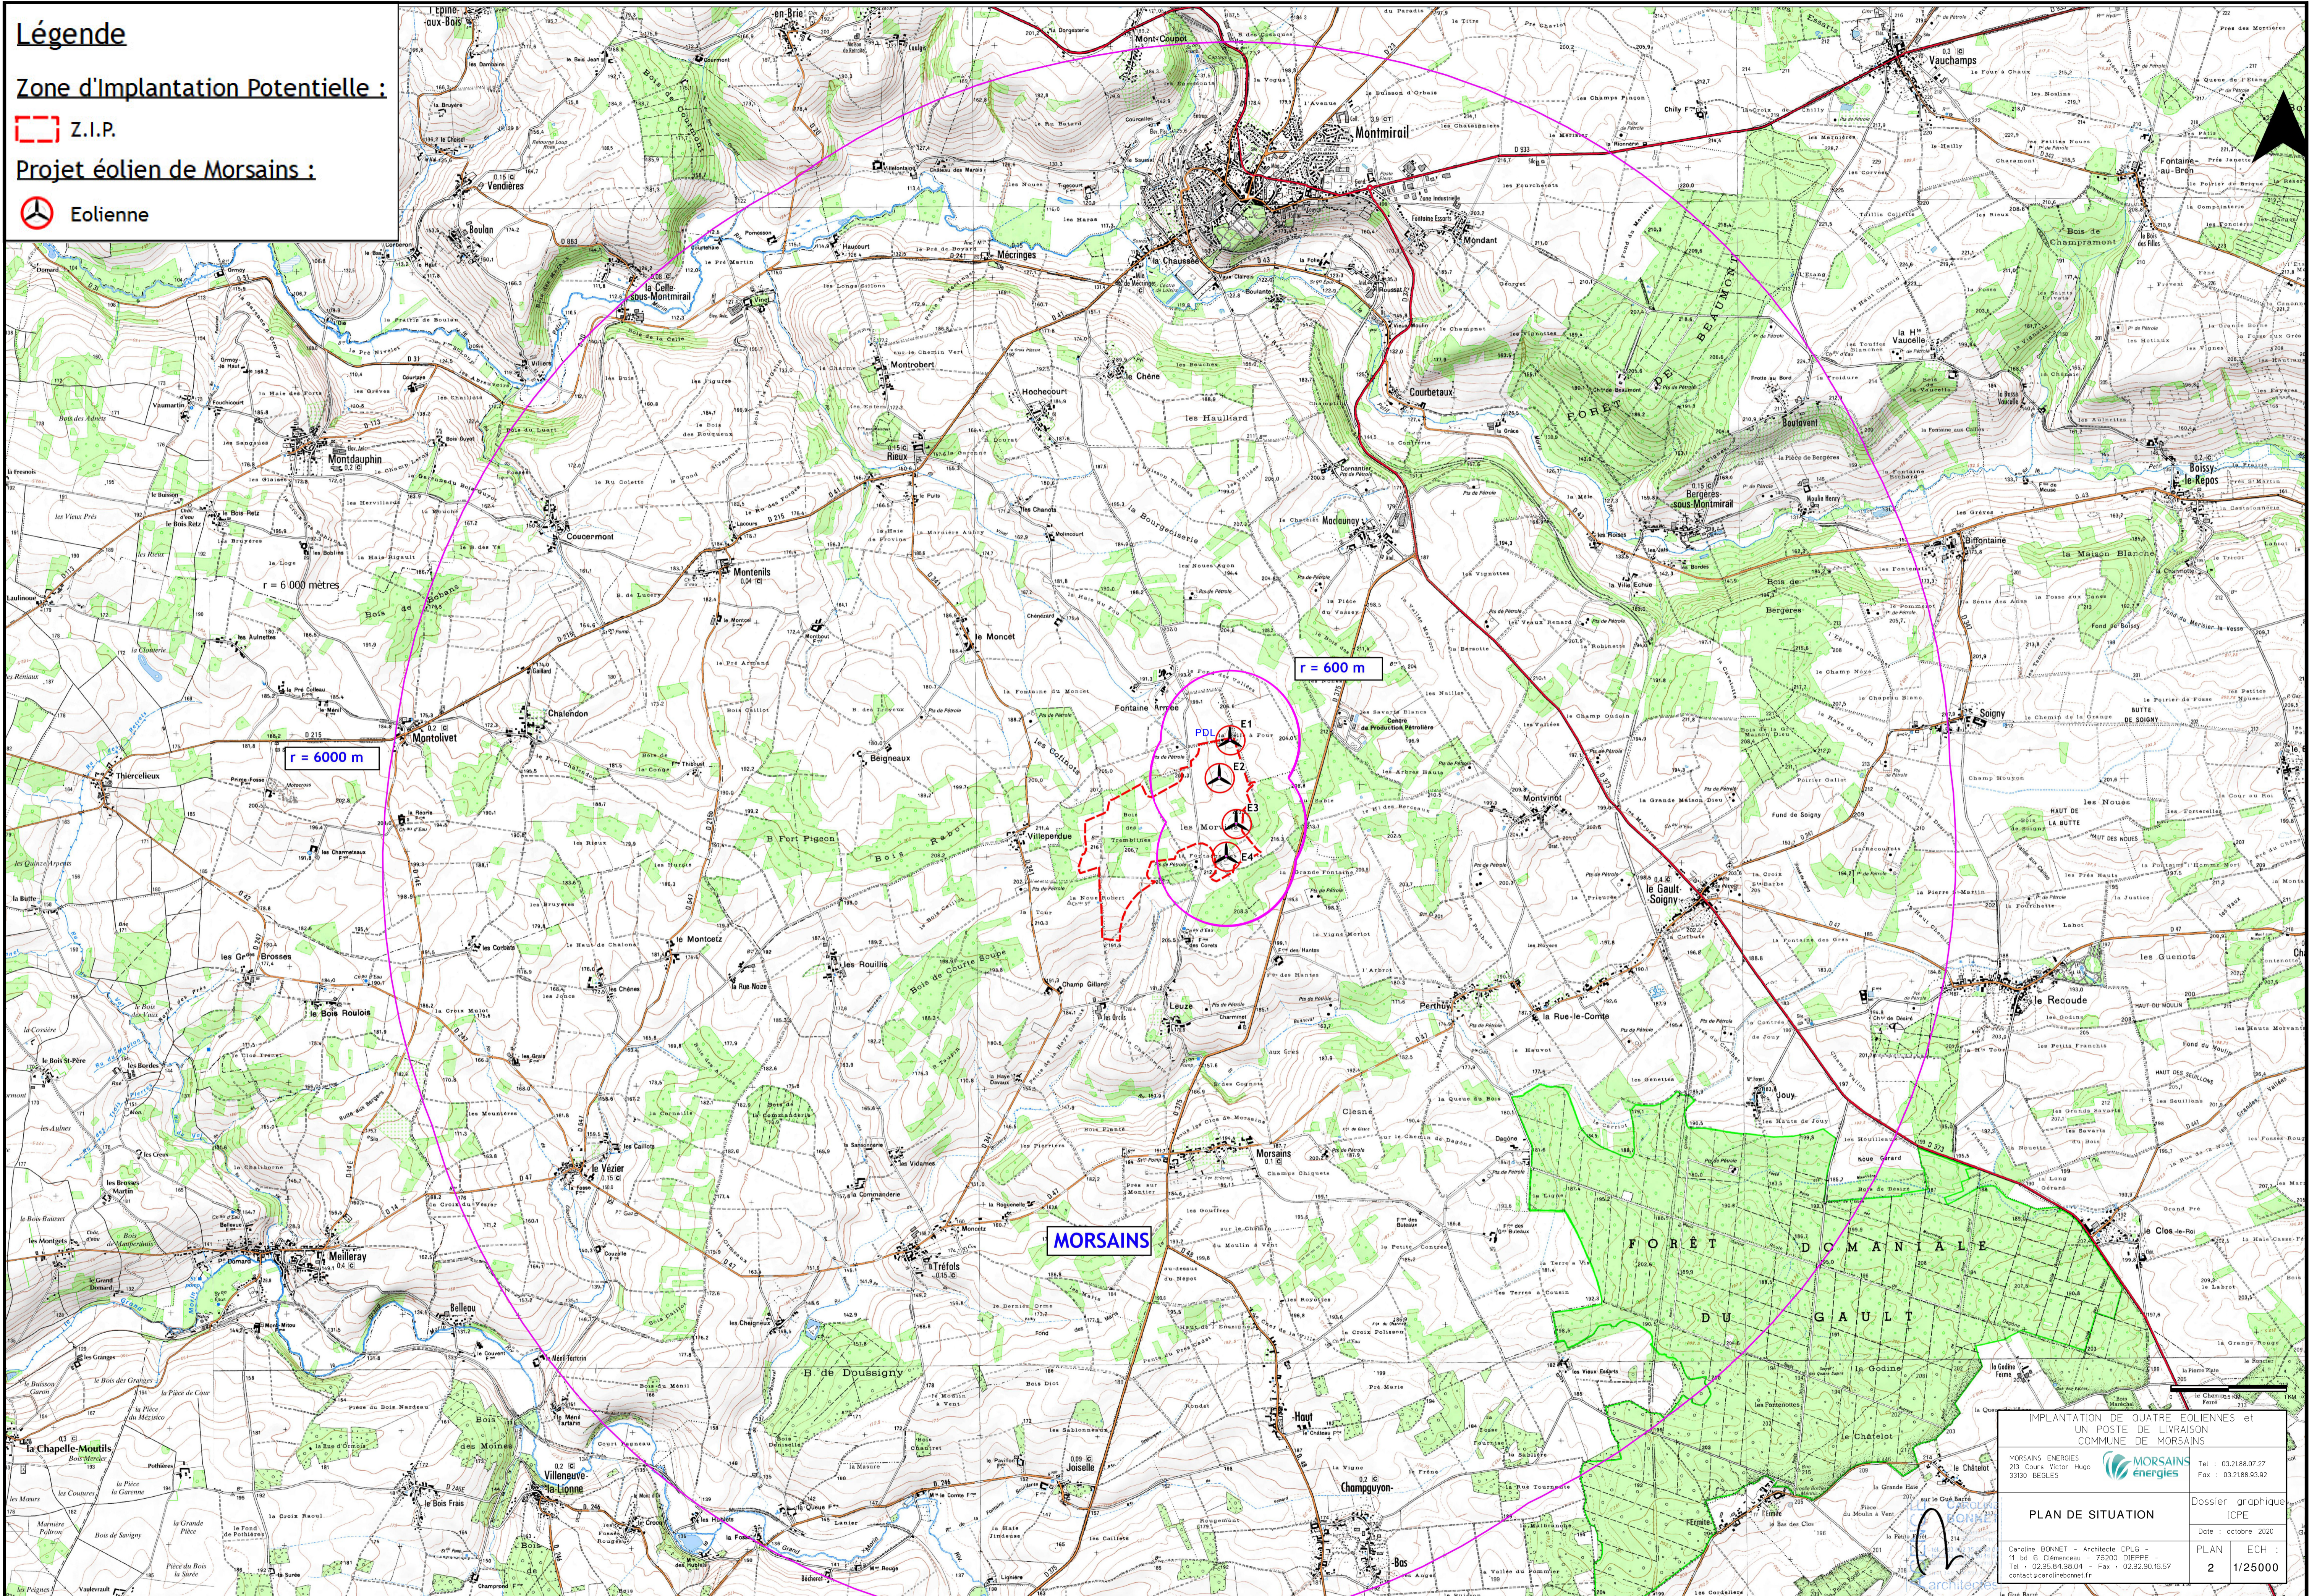

Légende

Zone d'implantation Potentielle :

Projet éolien de Morsains :

IMPLANTATION DE QUATRE EOLIENNES et UN POSTE DE LIVRAISON COMMUNE DE MORSAINS	
MORSAINS ENERGIES 213 Cours Victor Hugo 33100 BEGLES	MORSAINS énergies Tel : 03.21.88.07.27 Fax : 03.21.88.93.92
Dossier graphique ICPE	
PLAN DE SITUATION	
Date : octobre 2020	
Caroline BONNET - Architecte DPLG - 11 bd G. Clemenceau - 76200 DIEPPE Tel : 02.35.84.38.04 - Fax : 02.32.50.16.57 contact@carolinebonnet.fr	PLAN ECH : 2 1/25000